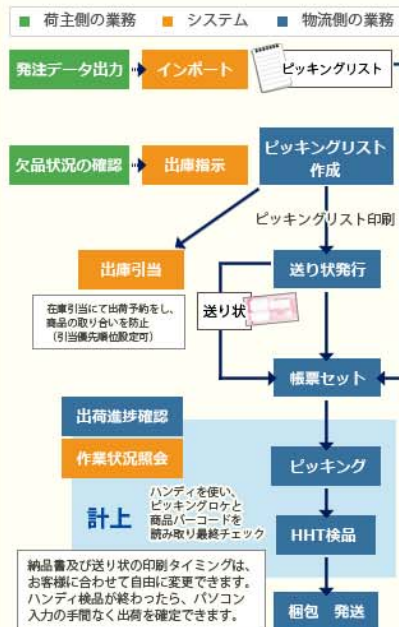

EVO-1は、商品の特性に応じたシステムを構築することにより、お客様の物流業務を的確にサポートいたします。

WMS(倉庫管理システム)のご案内

PDF WMS「EVO-1」サービスのご案内  
WMS「EVO-1」サービス：詳細PDFのダウンロード

入荷業務フロー

出荷業務フロー

開発柔軟性の高い情報システムにより、お客様の大切な商品を管理いたします。

コストダウンの波は物流現場にも訪れ、現場の経験や勘などに依存する時代は終焉しました。少数でもミスの軽減、高効率を実現します。  
トーエイ物流では、物流の現場で人とITがそれぞれの強みを発揮できる情報システムを保有しています。このシステムは仕様変更の柔軟性に特色を持っており、特殊な商品を取り扱われているお客さまに対しては、お客さまの特性に合わせた新しい情報システムを構築することも可能です。物流システムの構築は、トーエイ物流にお任せください。