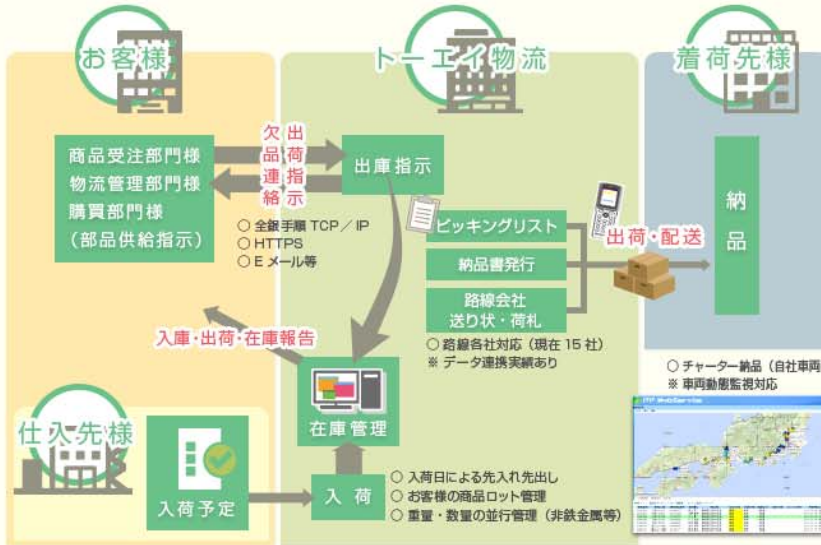

EVO-1は、商品の特性に応じたシステムを構築することにより、お客様の物流業務を的確にサポートいたします。

WMS(倉庫管理システム)のご案内

PDF WMS「EVO-1」サービスのご案内  
WMS「EVO-1」サービス：詳細PDFのダウンロード

入荷業務フロー

出荷業務フロー

開発柔軟性の高い情報システムにより、お客様の大切な商品を管理いたします。

コストダウンの波は物流現場にも訪れ、現場の経験や勘などに依存する時代は終焉しました。少数でもミスの軽減、高効率を実現します。  
トーエイ物流では、物流の現場で人とITがそれぞれの強みを発揮できる情報システムを保有しています。このシステムは仕様変更の柔軟性に特色を持っており、特殊な商品を取り扱われているお客さまに対しては、お客さまの特性に合わせた新しい情報システムを構築することも可能です。物流システムの構築は、トーエイ物流にお任せください。