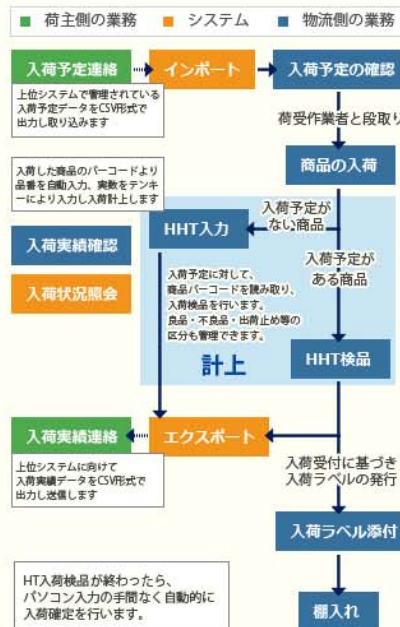

EVO-1は、商品の特性に応じたシステムを構築することにより、お客様の物流業務を的確にサポートいたします。

WMS(倉庫管理システム)のご案内

PDF WMS「EVO-1」サービスのご案内  
WMS「EVO-1」サービス：詳細PDFのダウンロード

入荷業務フロー

出荷業務フロー

開発柔軟性の高い情報システムにより、お客様の大切な商品を管理いたします。

コストダウンの波は物流現場にも訪れ、現場の経験や勘などに依存する時代は終焉しました。少数でもミスの軽減、高効率を実現します。  
トーエイ物流では、物流の現場で人とITがそれぞれの強みを発揮できる情報システムを保有しています。このシステムは仕様変更の柔軟性に特色を持っており、特殊な商品を取り扱われているお客さまに対しては、お客さまの特性に合わせた新しい情報システムを構築することも可能です。物流システムの構築は、トーエイ物流にお任せください。