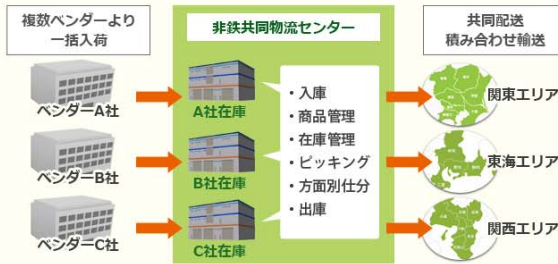

非鉄業界を熟知した経験豊富な人材により、
非鉄物流におけるセンター運営、配送の合理化をご提案いたします。

非鉄物流事業

主な取り扱い商品

- ▶ 軽金属(アルミニウム、ステンレス、マグネシウム、チタン…)
- ▶ ベースメタル(銅、黄銅、亜鉛、鉛…)
- ▶ その他(レアメタル…)
- ▶ 加工品(条製品、板製品、棒製品、線製品)

サービス内容

- ▶ 非鉄物流センターの構築～運営のご提案をいたします。(共同化の推進)
- ▶ 非鉄金属に於ける輸送効率化/積み合わせ便、共同配送のご提案をいたします。
- ▶ お客様の生産工場内での物流業務の一括請負をいたします。
- ▶ 各種製品の梱包作業をいたします。